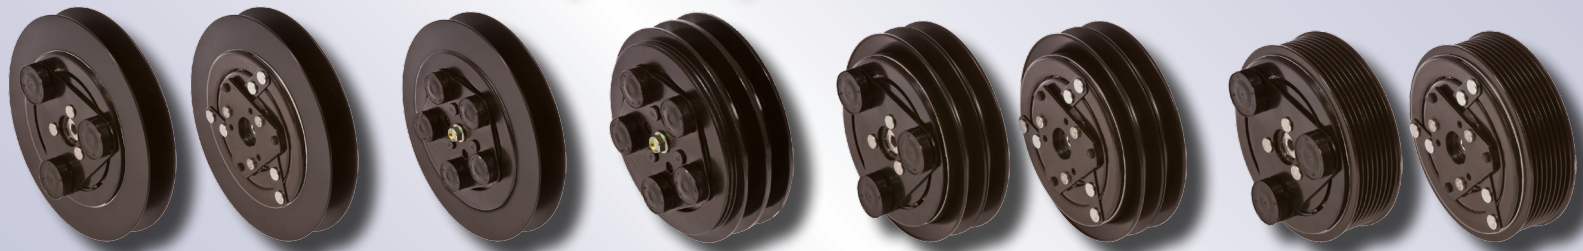

## SELTEC, ICE, VALEO & TAMA

Variable/1Gr

1B, 5 Eye

2A/B, 5 Eye

2A, 3Eye/Springleaf

4, 6, 8 & 10PV, 3Eye/SL

Application	Clutch Description	Voltage	Omega PN
TM08 TM13 TM15 & TM16	1A Groove, 3 Eye, 125mm, Overhang	24V	22-10200-24
TM08 TM13 TM15 & TM16	1A, Over Hang, Spring Leaf, 125 mm	12V	22-10200
TM08 TM13 TM15 & TM16	1 Variable Groove w/Dust Cover, 159 mm	24V	22-10238-24
TM08 TM13 TM15 & TM16	1 Variable Groove w/Dust Cover, 159 mm	12V	22-10203
TM08 TM13 TM15 & TM16	1 Variable Groove w/Dust Cover, 159 mm	24V	22-10201-24
TM08 TM13 TM15 & TM16	1 Variable Groove, 3 Eye, 159mm	12V	22-10201
TM08 TM13 TM15 & TM16	2A Groove w/Dust Cover, 152 mm	12V	22-11227
TM08 TM13 TM15 & TM16	2A Groove, 3 Eye w/diode, 135 mm	12V	22-11287
TM08 TM13 TM15 & TM16	2A Groove, 3 Eye, 135 mm	12V	22-10206
TM08 TM13 TM15 & TM16	2A Groove, 3 Eye, 135 mm	24V	22-10204
TM08 TM13 TM15 & TM16	2A Groove, Spring Leaf, 125 mm	12V	22-20201
TM08 TM13 TM15 & TM16	2A Groove, Spring Leaf, 125 mm	24V	22-20213
TM08 TM13 TM15 & TM16	2A Groove, Spring Leaf, 135 mm	12V	22-20204
TM08 TM13 TM15 & TM16	2A Groove, Spring Leaf, 135 mm	24V	22-20516
TM08 TM13 TM15 & TM16	2A Groove, Spring Leaf, 2 wire, 125 mm	12V	22-10222
TM08 TM13 TM15 & TM16	4PV Groove, 3 Eye, 120 mm	12V	22-10210
TM08 TM13 TM15 & TM16	4PV Groove, Spring Leaf, 120 mm	12V	22-10214
TM08 TM13 TM15 & TM16	6PV Groove, 3 Eye, 120 mm	12V	22-10206
TM08 TM13 TM15 & TM16	6PV Groove, 3 Eye, 120 mm	24V	22-20207
TM08 TM13 TM15 & TM16	6PV Groove, Spring Leaf, 120 mm	12V	22-10215
TM08 TM13 TM15 & TM16	8PV Groove w/Dust Cover, 120 mm	12V	22-10234
TM08 TM13 TM15 & TM16	8PV Groove, 3 Eye, 120 mm	12V	22-10209
TM08 TM13 TM15 & TM16	8PV Groove, 3 Eye, 120 mm	24V	22-10209-24
TM08 TM13 TM15 & TM16	8PV Groove, Spring Leaf, 120 mm	12V	22-10208
TM08 TM13 TM15 & TM16	8PV Groove, Spring Leaf, 120 mm	24V	22-10208-24
TM21	10PV Groove 141mm W/ Packard connector	12V	22-10231
TM21	2A Groove, 145 mm, 2 wire, TM21	12V	22-10223
TM21	2A Groove, 145 mm, 2 wire, TM21	24V	22-10225
TM21	6PV Groove 3 EYE 141mm W/ Packard connector	12V	22-10233
TM21	8PV Groove, 141 mm, 2 wire, TM21	12V	22-10224
TM21	8PV Groove, 141 mm, 2 wire, TM21	24V	22-10226
TM31	1B Groove 5 EYE 150mm	24V	22-10236
TM31	2A Groove 5 Eye 152mm	12V	22-10218
TM31	2A Groove 5 Eye 152mm	24V	22-10216
TM31	2B Groove 5 Eye 158mm	12V	22-10219
TM31	2B Groove 5 Eye 158mm	24V	22-10217